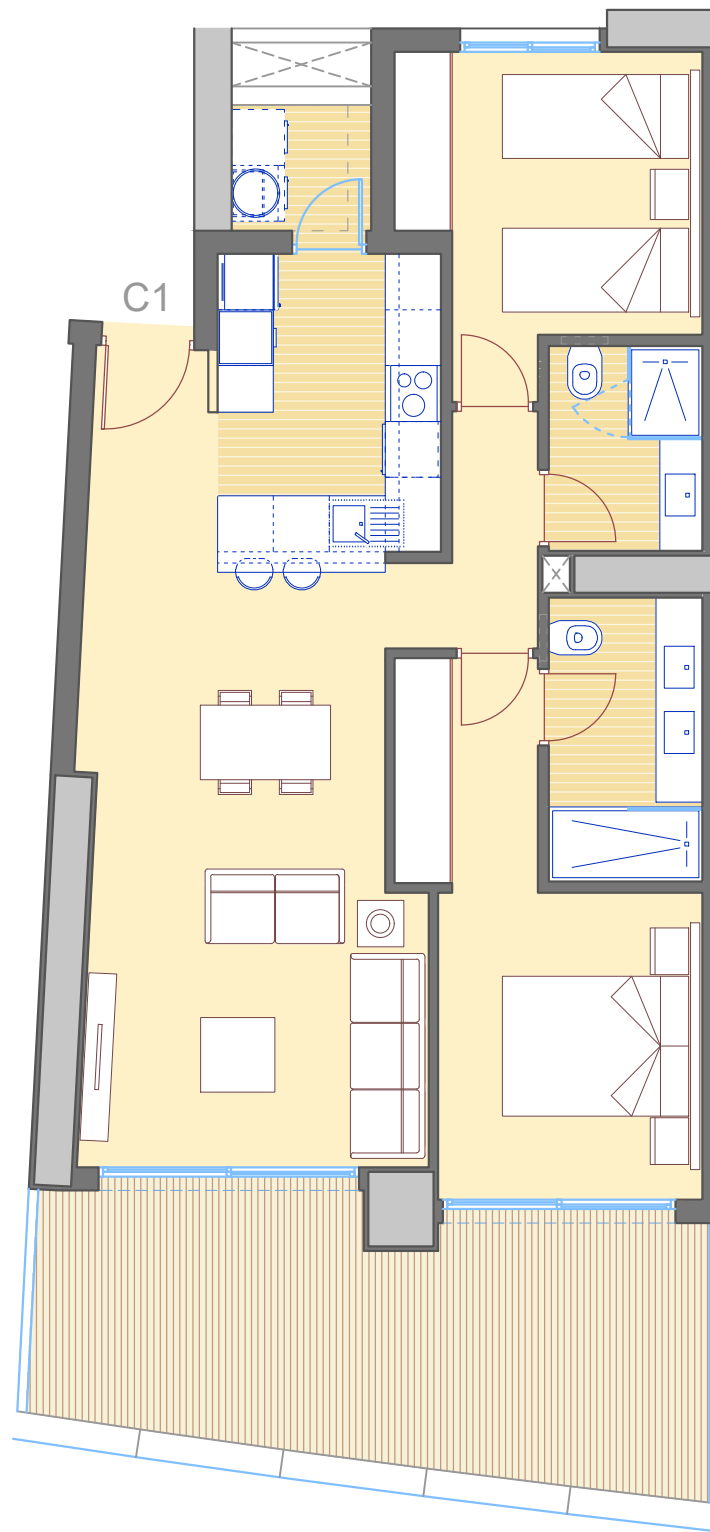

-Viviendas en Residencial Benidorm Beach -

196 viviendas, garaje, zonas comunes y piscinas.

B | B BENIDORM BEACH
RESIDENCIAL

Viviendas Bloque/

TIPO: C1 /

PLANTA: 33

Superficies/

Vestíbulo	2,76 m ²
Salón - Comedor	22,35 m ²
Cocina	7,68 m ²
Paso	2,81 m ²
Dormitorio 1	13,19 m ²
Dormitorio 2	10,03 m ²
Baño 1	5,03 m ²
Baño 2	3,63 m ²
Galería	2,03 m ²
Útil interior vivienda	69,51 m²
Terraza	19,60 m ²
Útil exterior	19,60 m²
Construida vivienda	82,00 m ²
Construida terraza	22,26 m ²
Total construida	104,26 m²

30/11/2020 - Versión plano 004.

* Las superficies de las terrazas pueden experimentar ligeras variaciones debido a los cambios en las dimensiones de la estructura conforme aumenta la altura de la torre.