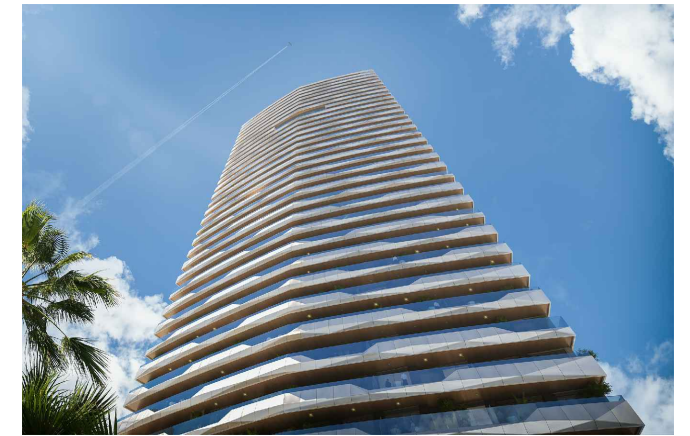

-Viviendas en Residencial Benidorm Beach -

196 viviendas, garaje, zonas comunes y piscinas.

B | B BENIDORM BEACH
RESIDENCIAL

Viviendas Bloque/

TIPO: C1 /

PLANTA: 33

Superficies/

Vestíbulo	2,76 m ²
Salón - Comedor	22,35 m ²
Cocina	7,68 m ²
Paso	2,81 m ²
Dormitorio 1	13,19 m ²
Dormitorio 2	10,03 m ²
Baño 1	5,03 m ²
Baño 2	3,63 m ²
Galería	2,03 m ²
Útil interior vivienda	69,51 m²
Terraza	19,60 m ²
Útil exterior	19,60 m²
Construida vivienda	82,00 m ²
Construida terraza	22,26 m ²
Total construida	104,26 m²