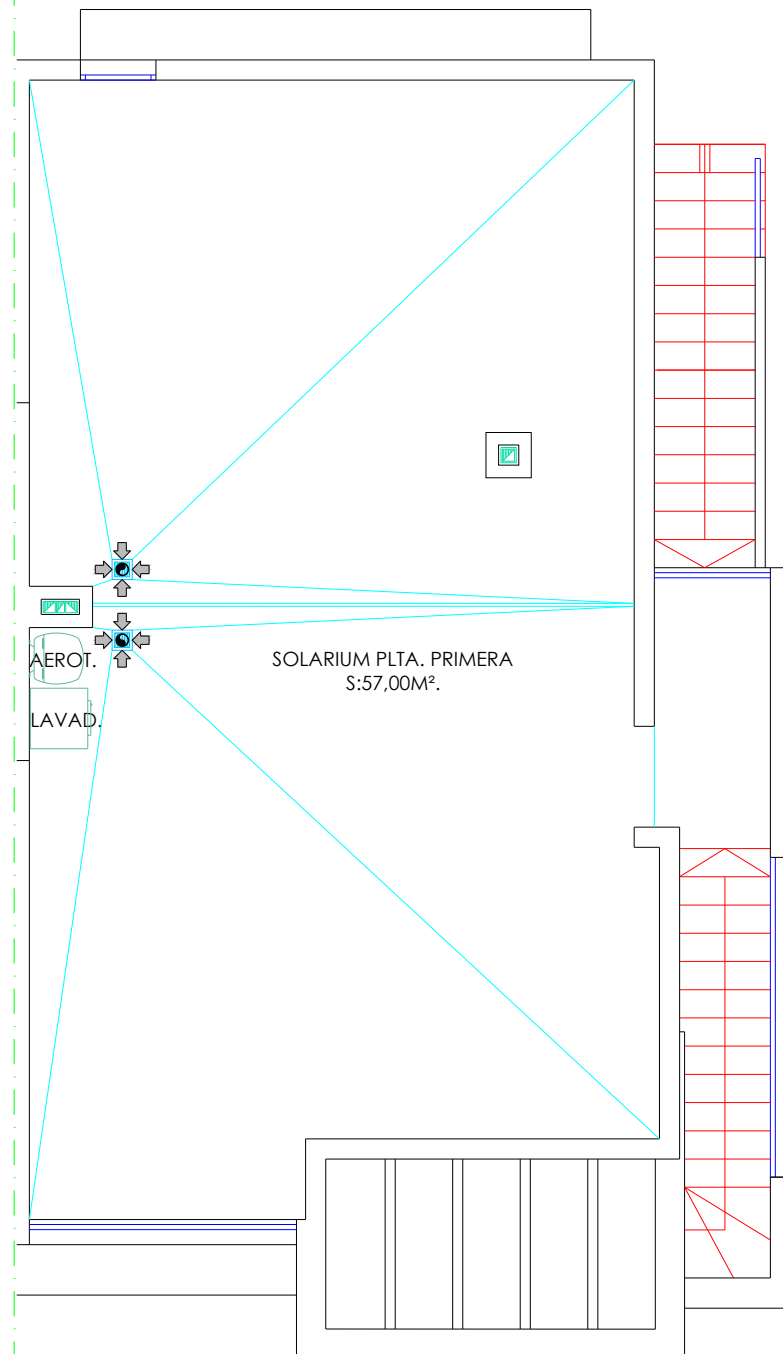

amay

"Residencial Balcones de Vivi"

PLANTA PRIMERA

PLANTA DE SOLARIUM

<b>BUNGALOW 04A (3 DORM.) PL. PRIMERA.</b>	
SUPERFICIE CONSTRUIDA DE VIVIENDA:	70,71 M <sup>2</sup>
SUPERFICIE DE TERRAZA :	7,00 M <sup>2</sup>
SUPERFICIE DE SOLARIUM:	57,00 M <sup>2</sup>
SUPERFICIE TOTAL DE VIVIENDA:	134,71 M <sup>2</sup>