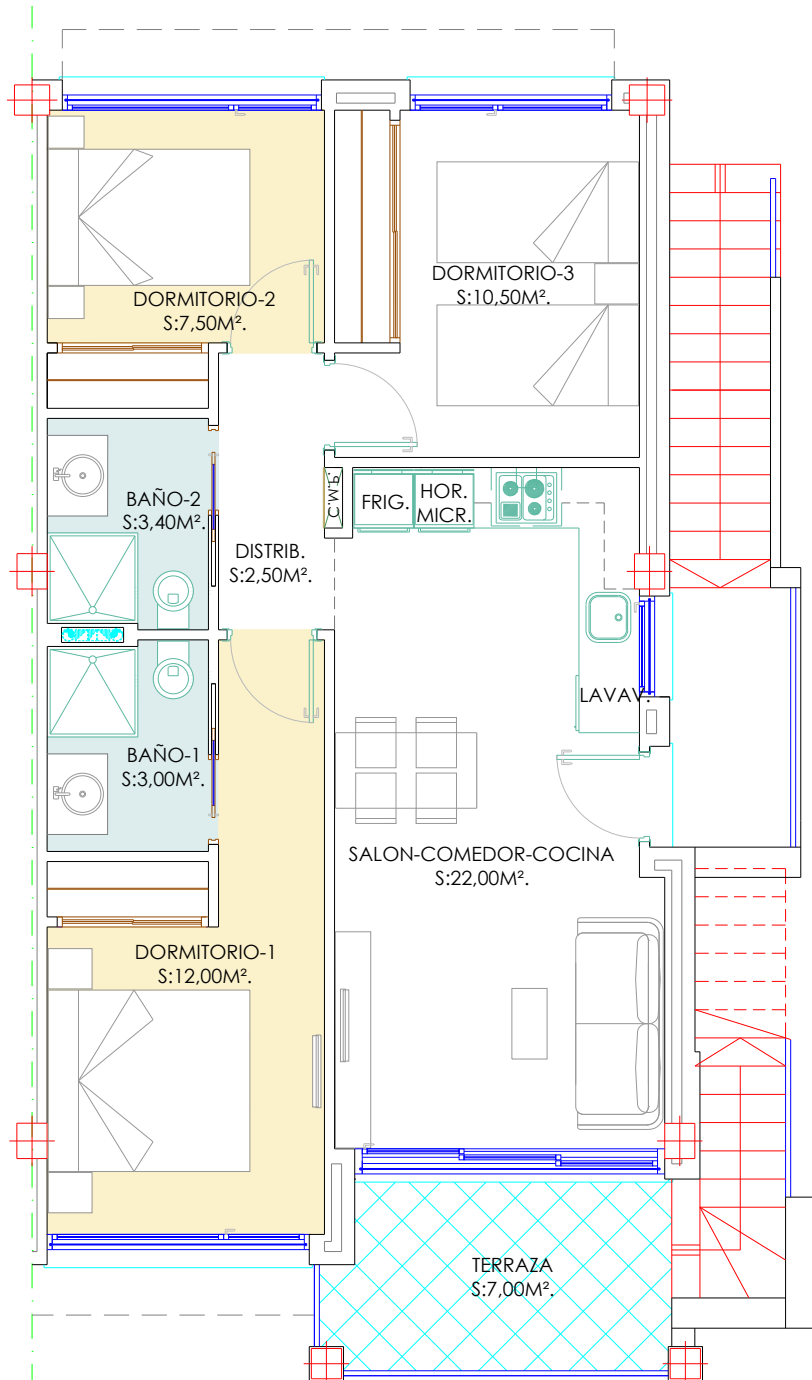

amay

"Residencial Balcones de Vivi"

PLANTA PRIMERA

PLANTA DE SOLARIUM

<b>BUNGALOW 04A (3 DORM.) PL. PRIMERA.</b>	
SUPERFICIE CONSTRUIDA DE VIVIENDA:	70,71 M <sup>2</sup>
SUPERFICIE DE TERRAZA :	7,00 M <sup>2</sup>
SUPERFICIE DE SOLARIUM:	57,00 M <sup>2</sup>
SUPERFICIE TOTAL DE VIVIENDA:	134,71 M <sup>2</sup>