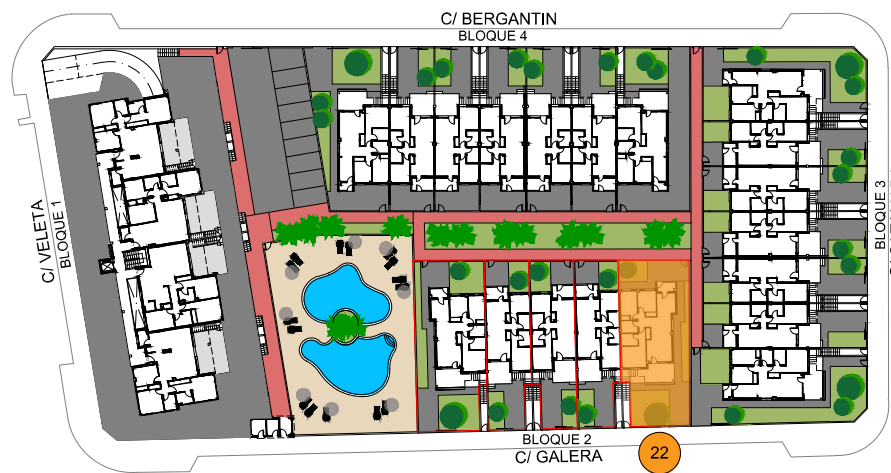

22

BLOQUE 2
VIVIENDA. 22
PLANTA BAJA

SUPERFICIES APROXIMADAS

VIVIENDA TIPO	71.04
TERRAZA CUBIERTA	9.40
LAVADERO	4.64
TOTAL SUP.	85.08
SUP.PARCELA ..	199.60

Este documento (tanto su parte gráfica como los datos referidos a superficies) tienen carácter meramente orientativo, sin perjuicio de la información más exacta contenida en la documentación técnica del edificio. Los datos referidos a superficies son meramente orientativos y pueden sufrir variaciones como consecuencia de exigencias comerciales, jurídicas, técnicas o de ejecución de proyecto.