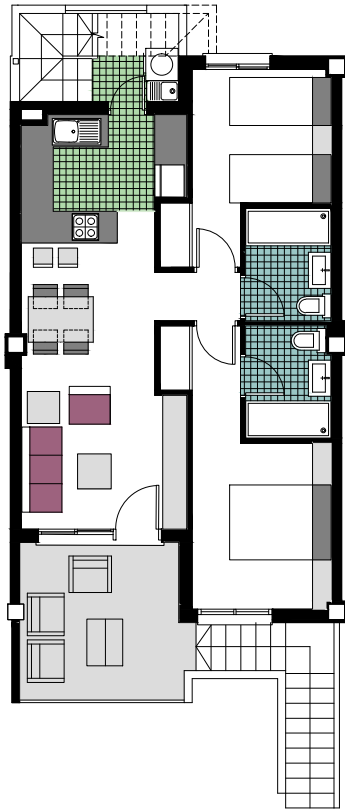

34

**BLOQUE 2
VIVIENDA. 34
PLANTA ALTA**

SUPERFICIES APROXIMADAS

VIVIENDA TIPO	56.43
TERRAZA CUBIERTA	9.52
LAVADERO	5.18
TOTAL SUP.	71.13
SOLARIUM	52.12