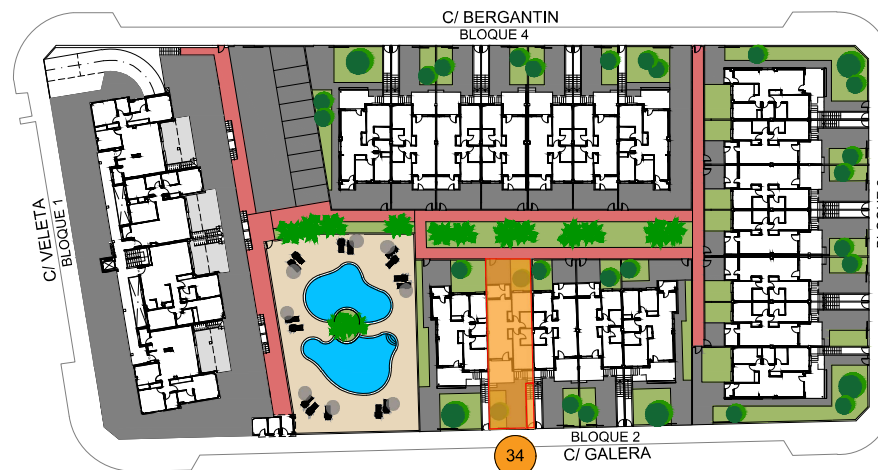

34

**BLOQUE 2
VIVIENDA. 34
PLANTA ALTA**

SUPERFICIES APROXIMADAS

VIVIENDA TIPO	56.43
TERRAZA CUBIERTA	9.52
LAVADERO	5.18
TOTAL SUP.	71.13
SOLARIUM	52.12