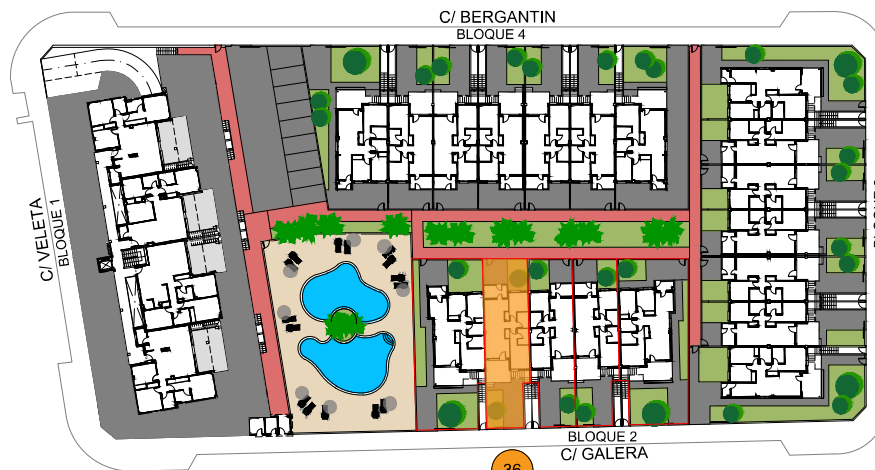

36

36

BLOQUE 2
VIVIENDA. 36
PLANTA BAJA

SUPERFICIES APROXIMADAS

VIVIENDA TIPO	56.43
TERRAZA CUBIERTA	9.52
LAVADERO	5.62
TOTAL SUP.	71.57
SUP.PARCELA ..	130.42