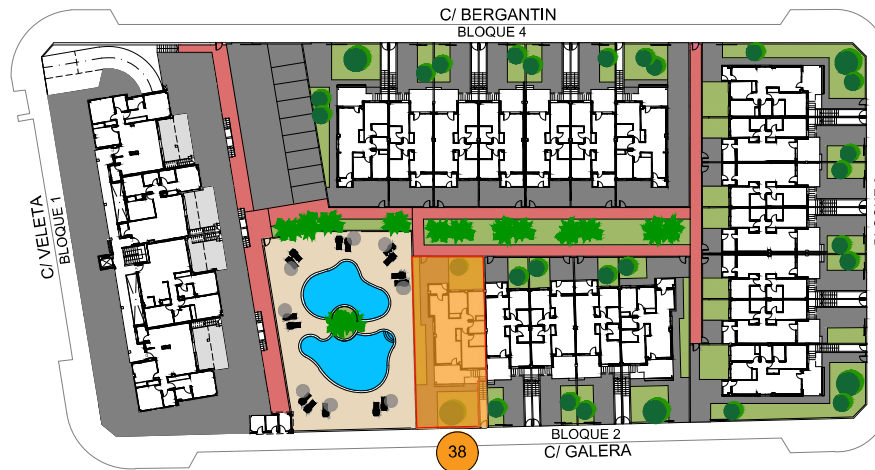

38

BLOQUE 2
VIVIENDA. 38
PLANTA ALTA

SUPERFICIES APROXIMADAS

VIVIENDA TIPO	71.04
TERRAZA CUBIERTA	9.40
LAVADERO	4.24
TOTAL SUP.	84.68
SOLARIUM	70.17