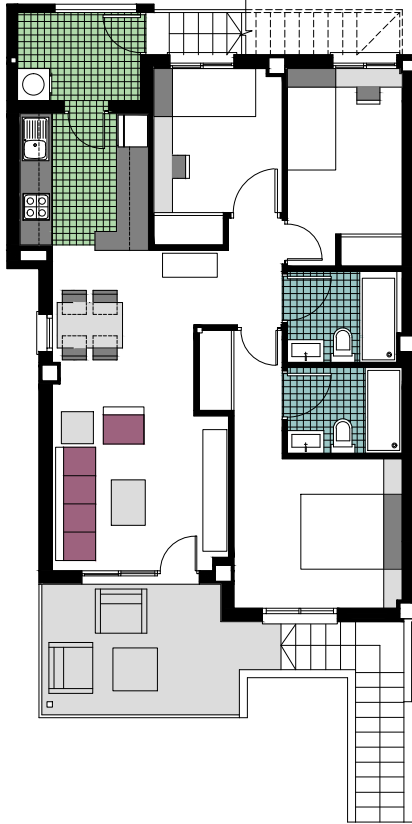

38

BLOQUE 2
VIVIENDA. 38
PLANTA ALTA

SUPERFICIES APROXIMADAS

VIVIENDA TIPO	71.04
TERRAZA CUBIERTA	9.40
LAVADERO	4.24
TOTAL SUP.	84.68
SOLARIUM	70.17