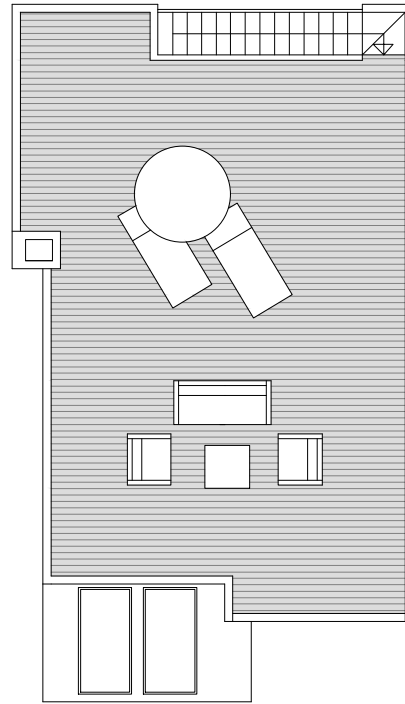

38

BLOQUE 2
VIVIENDA. 38
PLANTA ALTA

SUPERFICIES APROXIMADAS

VIVIENDA TIPO	71.04
TERRAZA CUBIERTA	9.40
LAVADERO	4.24
TOTAL SUP.	84.68
SOLARIUM	70.17