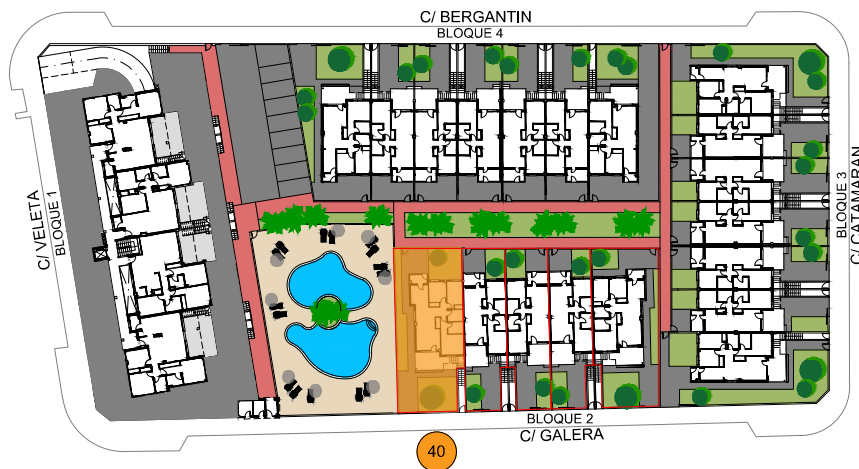

40

40

BLOQUE 2  
VIVIENDA. 40  
PLANTA BAJA

SUPERFICIES APROXIMADAS

VIVIENDA TIPO .....	71.04
TERRAZA CUBIERTA .....	9.40
LAVADERO .....	4.64
TOTAL SUP. ....	85.08
SUP.PARCELA ..	210.30