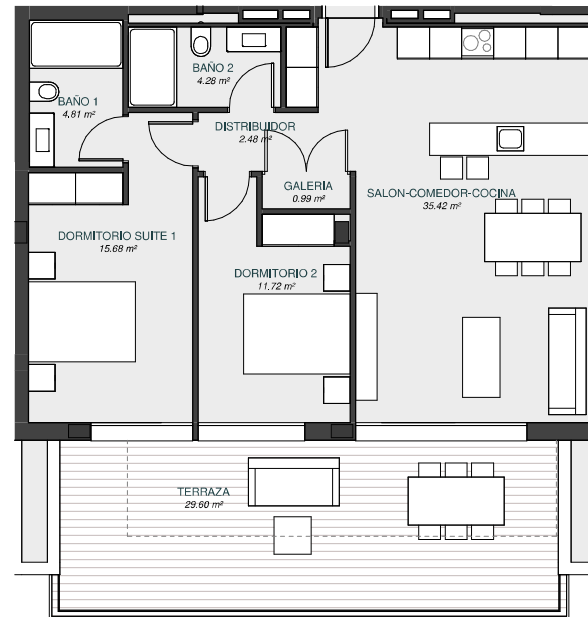

GREEN ESTATES

VIVIENDA 11

ESC. B - PLANTA 1^a

ESC A			ESC B			
13	14	15	16			
07	08	09	10	11	12	P02
01	02	03	04	05	06	P01
PARKING						S01

Sup construida vivienda: 93,00 m²

Superficie terrazas: 34,00 m²

SUPERFICIE TOTAL: 127,00 m²

Piscina: ---

LIMONERO 25

Escala: 1 : 100

V3