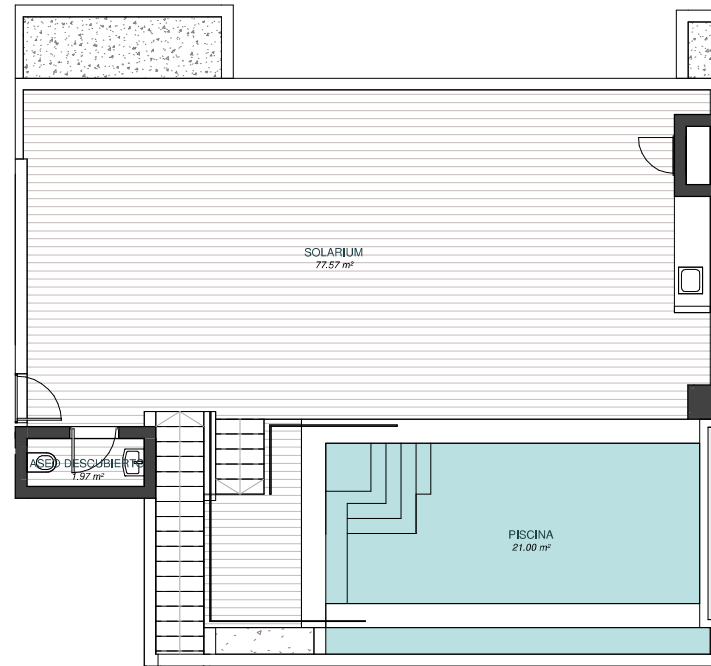

GREEN ESTATES

VIVIENDA 14

ESC. A - PLANTA 2ª

ESC A				ESC B			
	13	14	15		16		
07	08	09	10	11	12		
01	02	03	04	05	06		
PARKING							

P02
P01
P00
S01

Sup construida vivienda:	173,00 m ²
Superficie terrazas:	190,00 m ²
SUPERFICIE TOTAL:	363,00 m ²
Piscina:	21,00 m ²

LIMONERO 25

Escala: 1 : 100

V3

GREEN ESTATES

VIVIENDA 14

ESC. A - SOLARIUM

ESC A				ESC B			
	13	14	15		16		
07	08	09	10	11	12		
01	02	03	04	05	06		
PARKING							

P02
P01
P00
S01

Sup construida vivienda:	173,00 m ²
Superficie terrazas:	190,00 m ²
SUPERFICIE TOTAL:	363,00 m ²
Piscina:	21,00 m ²

LIMONERO 25

Escala: 1 : 100

V3