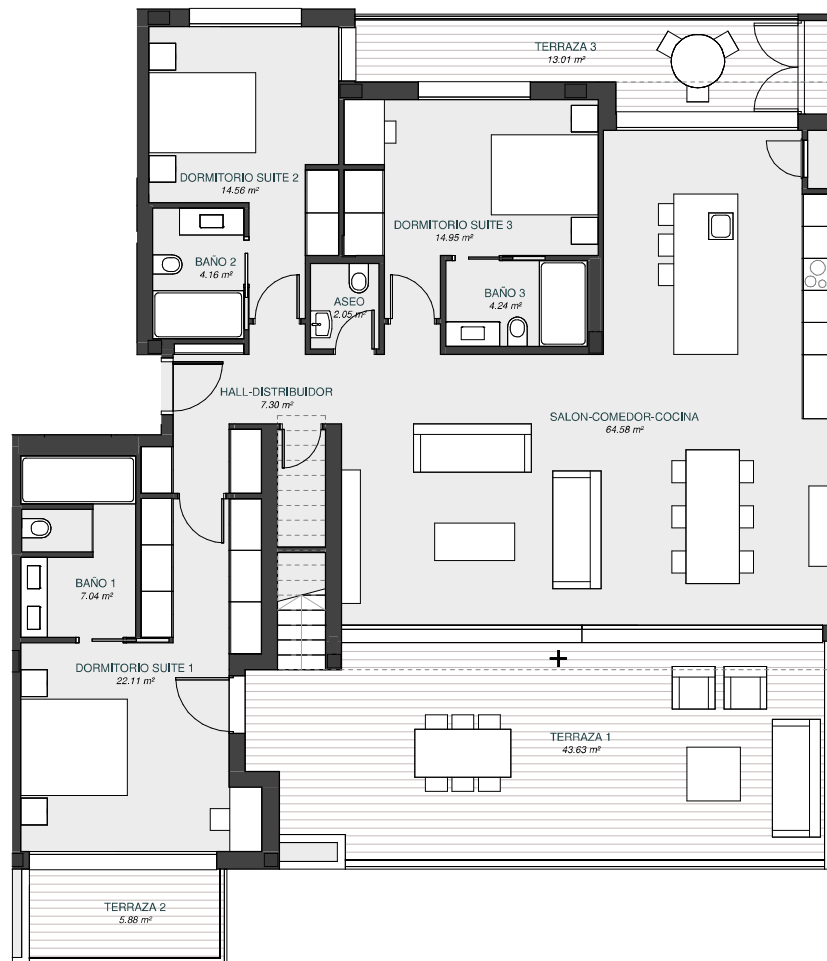

GREEN ESTATES

VIVIENDA 14

ESC. A - PLANTA 2ª

ESC A				ESC B			
	13	14	15		16		
07	08	09	10	11	12		
01	02	03	04	05	06		
PARKING							

P02
P01
P00
S01

Sup construida vivienda:	173,00 m ²
Superficie terrazas:	190,00 m ²
SUPERFICIE TOTAL:	363,00 m ²
Piscina:	21,00 m ²

LIMONERO 25

Escala: 1 : 100

V3

GREEN ESTATES

VIVIENDA 14

ESC. A - SOLARIUM

ESC A				ESC B			
	13	14	15		16		
07	08	09	10	11	12		
01	02	03	04	05	06		
PARKING							

P02
P01
P00
S01

Sup construida vivienda:	173,00 m ²
Superficie terrazas:	190,00 m ²
SUPERFICIE TOTAL:	363,00 m ²
Piscina:	21,00 m ²

LIMONERO 25

Escala: 1 : 100

V3