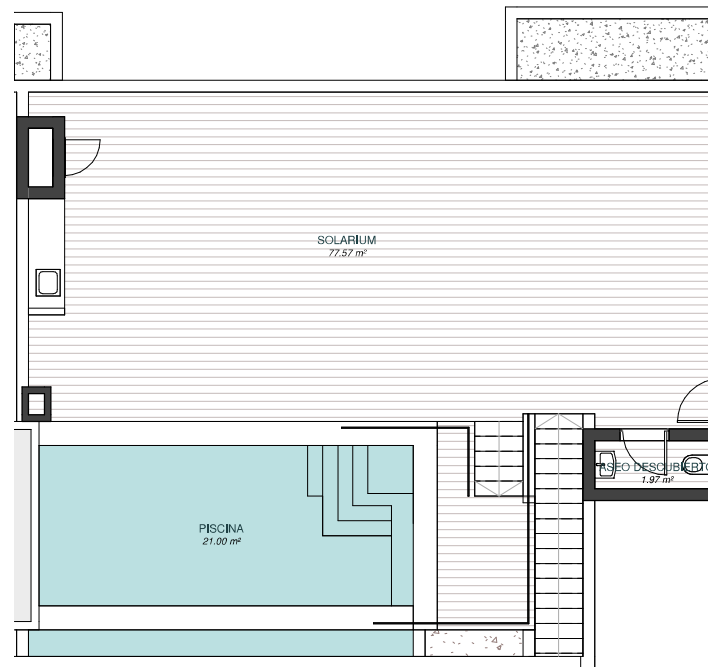

GREEN ESTATES

VIVIENDA 15

ESC. B - PLANTA 2ª

ESC A				ESC B				
	13	14	15	16			P02	
07	08	09	10	11	12		P01	
01	02	03	04	05	06		P00	
PARKING								S01

Sup construida vivienda:	173,00 m ²
Superficie terrazas:	190,00 m ²
SUPERFICIE TOTAL:	363,00 m ²
Piscina:	21,00 m ²

LIMONERO 25

Escala: 1 : 100

V3

GREEN ESTATES

VIVIENDA 15

ESC. B - SOLARIUM

ESC A				ESC B				
	13	14	15	16			P02	
07	08	09	10	11	12		P01	
01	02	03	04	05	06		P00	
PARKING								S01

Sup construida vivienda:	173,00 m ²
Superficie terrazas:	190,00 m ²
SUPERFICIE TOTAL:	363,00 m ²
Piscina:	21,00 m ²

LIMONERO 25

Escala: 1 : 100

V3