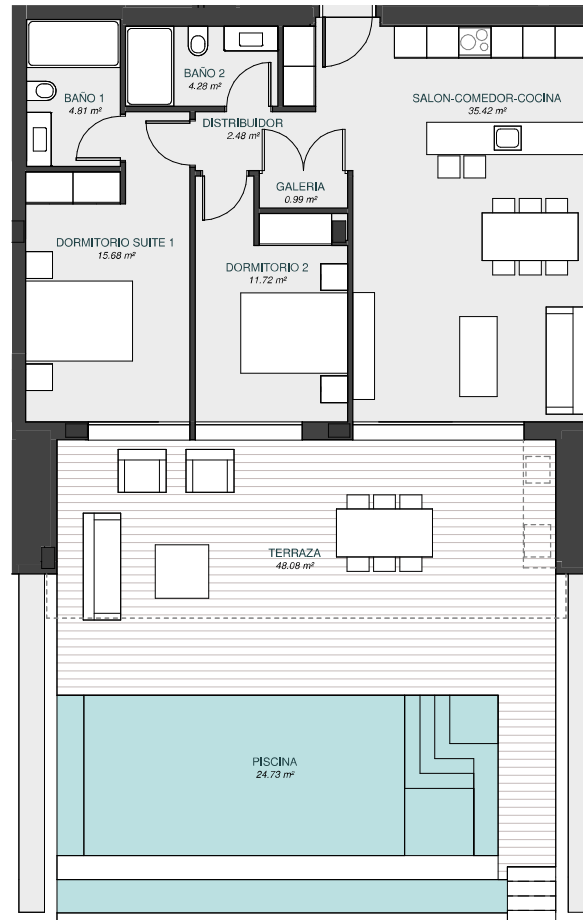

GREEN ESTATES

VIVIENDA 05

ESC. B - P. BAJA

ESC A				ESC B				
	13	14	15	16				P02
07	08	09	10	11	12			P01
01	02	03	04	05	06			P00
PARKING								S01

Sup construida vivienda:	93,00 m ²
Superficie terrazas:	91,00 m ²
SUPERFICIE TOTAL:	184,00 m ²
Piscina:	24,73 m ²

LIMONERO 25

Escala: 1 : 100

V3