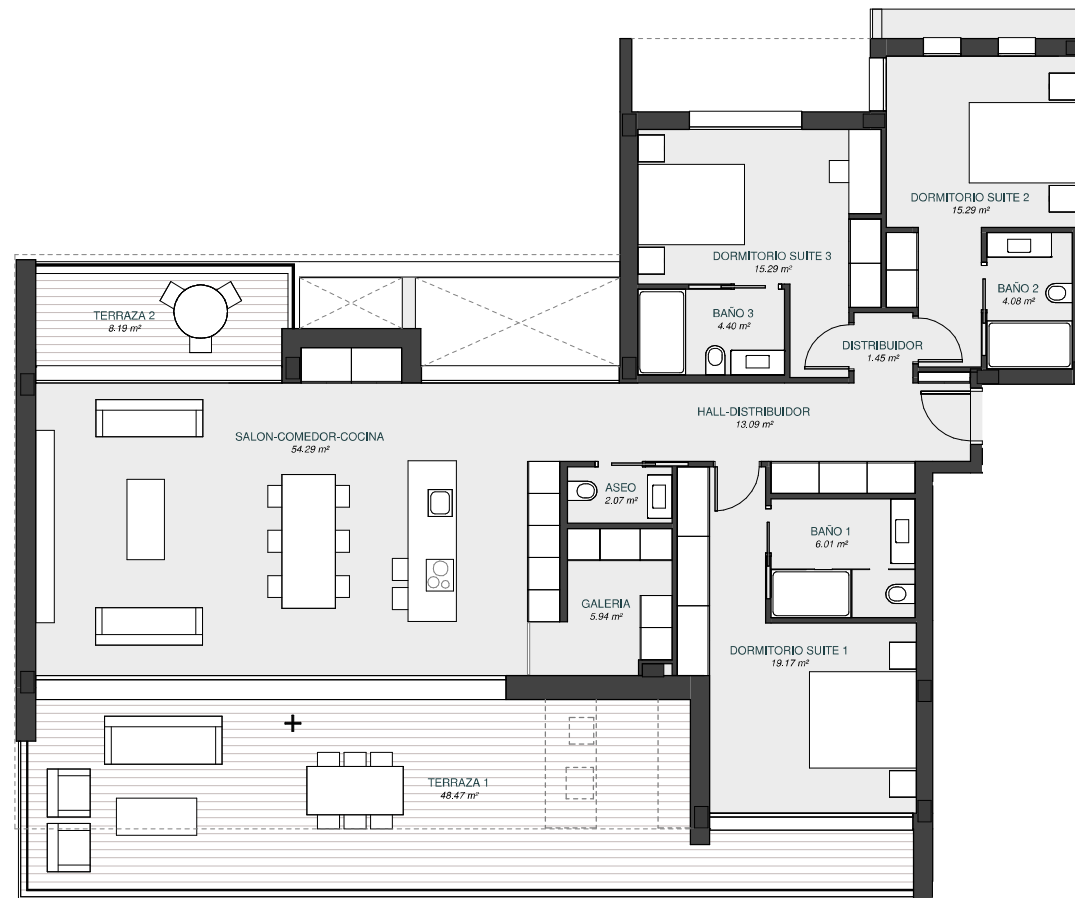

GREEN ESTATES

VIVIENDA 07

ESC. A - PLANTA 1^a

ESC A				ESC B				
	13	14	15	16			P02	
07	08	09	10	11	12		P01	
01	02	03	04	05	06		P00	
PARKING							S01	

Sup construida vivienda: 172,00 m²
Superficie terrazas: 61,00 m²
SUPERFICIE TOTAL: 233,00 m²
Piscina: ---

LIMONERO 25

Escala: 1 : 100

V3