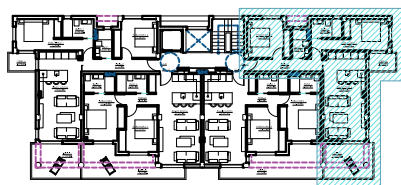

VIVIENDA 8 BLOQUE 1 (planta primera)

SUPERFICIE CONSTRUIDA: 69,50 m²

SUPERFICIE CONSTRUIDA: 12,17 m²
 (ELEMENTOS COMUNES + TERRAZAS CUBIERTAS)

TERRAZAS: 13,75 m²

LEVANSUR HOME FIVE SANTA ROSALIA